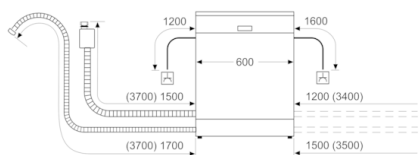

Безопасность и Размеры

- Размеры прибора: (ВхШхГ): 81.5 x 59.8 x 55 см

** Пожалуйста, ознакомьтесь с условиями гарантии https://www.bosch-home.ru/servis/remont-i-obslyuzhivanie/warranty_10_years/standard_warranty_pdc*

Serie | 6, Встраиваемая посудомоечная машина, 60 см SMD6HCX4FR

размеры в мм

▲ розетка
() значения при установленном удлинителе

Размеры в мм