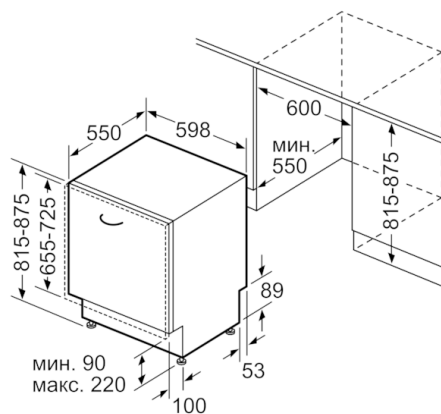

Технические особенности

Встраиваемый/ свободностоящий:	Встроенный
Кол-во комплектов посуды:	14
Съемная рабочая поверхность:	Нет
Декоративные рамы/ поверхности:	Нет возможности доукомплектовать декоративными рамами
Цвет панели:	Grey
Частота (Гц):	50; 60
Длина сетевого кабеля (см):	175
Тип штепсельной вилки:	Вилка с заземлением
Длина подводящего шланга (см):	165
Длина отводящего шланга (см):	190
Переставляемый цоколь:	Как по горизонтали, так и по вертикали
Высота с рабочей поверхностью (мм):	0
Высота без рабочей поверхности (мм):	815
Максимальная регулируемая высота (мм):	60
Размеры прибора (мм):	815 x 598 x 550
Размеры прибора в упаковке (мм) (ВxШxГ):	870 x 670 x 660
Вес нетто (кг):	39,336
Вес брутто (кг):	41,5
Напряжение (В):	220-240
Мощность подключения (Вт):	2400
Предохранители (А):	10
Проточный водонагреватель:	Да
Параметры потребления воды (л):	9,5
Потребление энергии (кВтч):	1,01
Длительность программы сравнения (мин):	295

Безопасность и Размеры

- Размеры прибора: (ВхШхГ): 81.5 x 59.8 x 55 см

** Пожалуйста, ознакомьтесь с условиями гарантии https://www.bosch-home.ru/servis/remont-i-obslyuzhivanie/warranty_10_years/standard_warranty_pdc*

Serie | 6, Встраиваемая посудомоечная машина, 60 см SMD6HCX4FR

размеры в мм

▲ розетка
() значения при установленном удлинителе

Размеры в мм