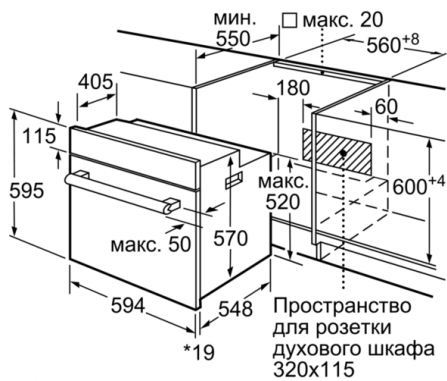

**Serie | 2, Встраиваемый духовой шкаф, 60
x 60 см, белый
HBF134EV0R**

* 20 мм для металлических фронтальных панелей

Размеры в мм