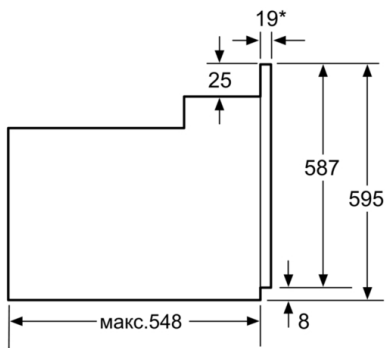

Размеры прибора : 595 x 594 x 548 мм

Размеры прибора в упаковке (ВхШхГ) : 665 x 679 x 647 мм

Материал панели управления : лакированный металл

Материал двери : стекло

Вес нетто : 32,6 кг

Полезный объем : 66 л

Техническая информация

- Универсальный противень, Комбинированная решетка
- Класс энергоэффективности (в соответствии с нормами ECNг. 65/2014): A
Энергопотребление за цикл в обычном режиме: 0.98 кВт/ч
Энергопотребление за цикл в режиме усиленной работы вентилятора: 0.79 кВт/ч
Количество камер: 1 Источник нагрева: электрический
Объем камеры: 66 л
- Мощность подключения: 3.3 кВт
- Длина сетевого кабеля: 100 см
- Размеры прибора (ВxШxГ): 595 мм x 594 мм x 548 мм
- Размеры ниши для встраивания (ВxШxГ): 575 мм - 597 мм x 560 мм - 568 мм x 550 мм
- Пожалуйста, следуйте схемам встраивания и инструкции по монтажу

**Serie | 2, Встраиваемый духовой шкаф, 60
x 60 см, белый
HBF134EV0R**

* 20 мм для металлических фронтальных панелей

Размеры в мм

* 20 мм для металлических фронтальных панелей

Размеры в мм

* При металлической фронтальной панели 20 мм

Размеры в мм