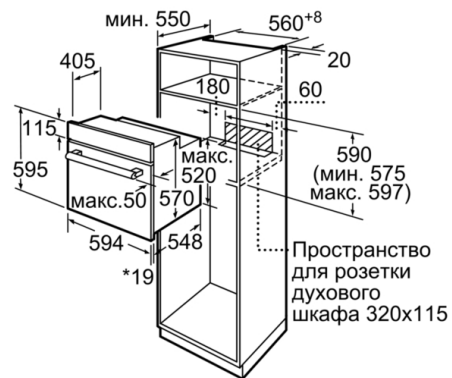

Размеры прибора : 595 x 594 x 548 мм

Размеры прибора в упаковке (ВхШхГ) : 665 x 679 x 647 мм

Материал панели управления : лакированный металл

Материал двери : стекло

Вес нетто : 32,6 кг

Полезный объем : 66 л

Техническая информация

- Универсальный противень, Комбинированная решетка
- Класс энергоэффективности (в соответствии с нормами ECNг. 65/2014): A
Энергопотребление за цикл в обычном режиме: 0.98 кВт/ч
Энергопотребление за цикл в режиме усиленной работы вентилятора: 0.79 кВт/ч
Количество камер: 1 Источник нагрева: электрический
Объем камеры: 66 л
- Мощность подключения: 3.3 кВт
- Длина сетевого кабеля: 100 см
- Размеры прибора (ВxШxГ): 595 мм x 594 мм x 548 мм
- Размеры ниши для встраивания (ВxШxГ): 575 мм - 597 мм x 560 мм - 568 мм x 550 мм
- Пожалуйста, следуйте схемам встраивания и инструкции по монтажу

**Serie | 2, Встраиваемый духовой шкаф, 60
x 60 см, белый
HBF134EV0R**

* 20 мм для металлических фронтальных панелей

Размеры в мм

* 20 мм для металлических фронтальных панелей

Размеры в мм

* При металлической фронтальной панели 20 мм

Размеры в мм